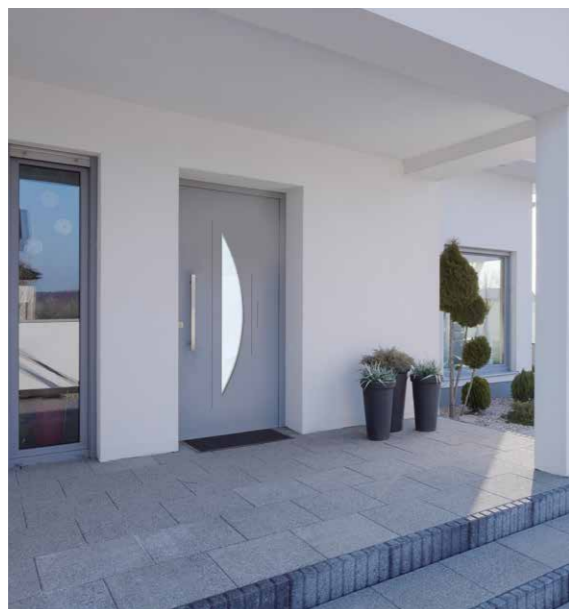

Collection Les Contemporains
MEXICO 1
Sens design droit, vitrage sablage uni, pièce aluox en applique en option

LAVANDE 1 Sens design gauche, vitrage sablage uni, rainurage

NACARAT 1 Sens design gauche, vitrage sablage uni, rainurage