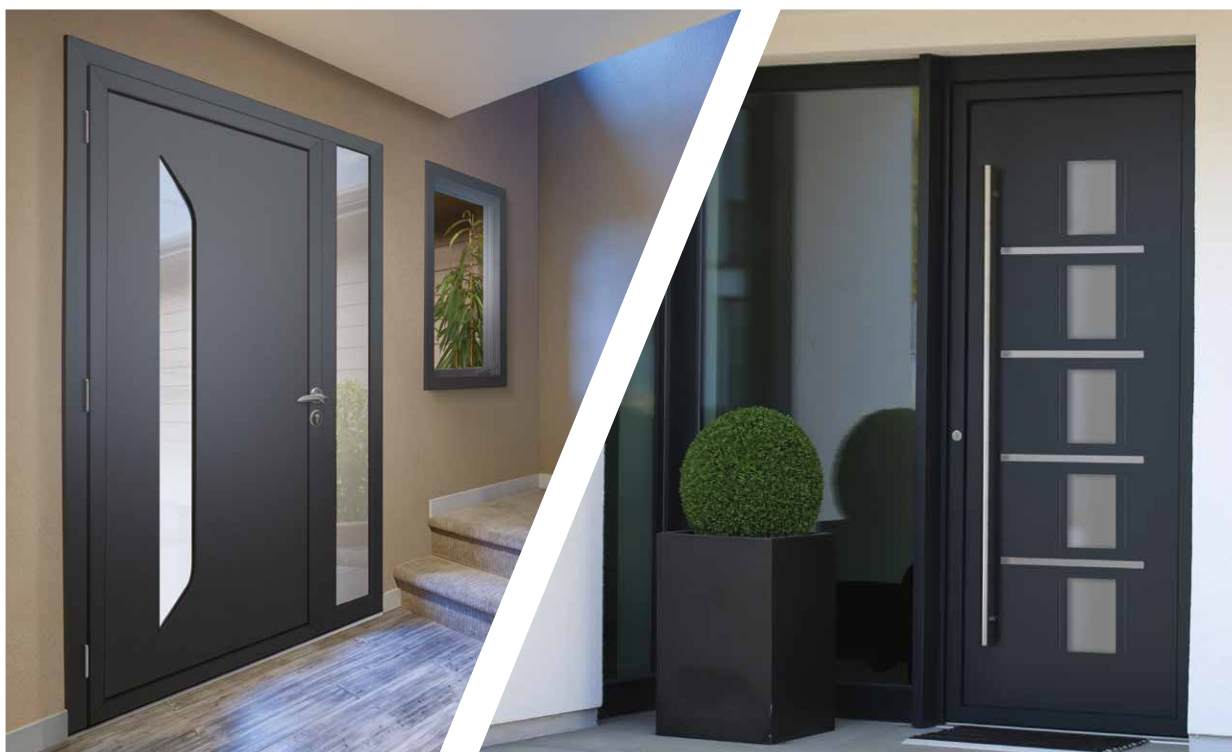

LES PANNEAUX DE PORTES DÉCORATIFS

ALUMINIUM

PVC

PLAXÉ

VERRE

FABRIQUÉ
EN FRANCE